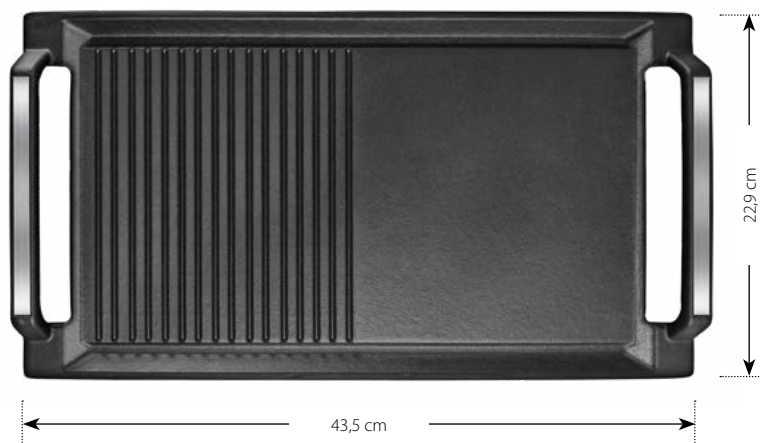

TACA DO GRILLOWANIA Z POWŁOKĄ NIEPRZYWIERAJĄCĄ

smile

model: SGT-2

- Doskonała do grillowania i smażenia potraw
- Wykonana z żeliwa równomiernie rozprzewadającego ciepło
- Grube dno, częściowo karbowane
- Powłoka nieprzywierająca, łatwa w czyszczeniu
- Silikonowe nóżki, chroniące powierzchnię przed zarysowaniem
- Możliwość stosowania na różnych typach płyt kuchennych, w tym indukcyjnych, a także w piekarniku do 200°C
- Możliwość używania na płycie gazowej po usunięciu zabezpieczeń w postaci silikonowych nóżek
- Zalecamy mycie ręczne

Parametry techniczne

- Wymiary 43,5 cm x 22,9 cm
- Wysokość 3,5 cm

EAN:

5903151014436

Ilość w opakowaniu
zbiorczym: 2 szt.

MPM agd S.A.
ul. Brzozowa 3
05-822 Milanówek

www.smileagd.eu
tel.: +48 22 380 52 00