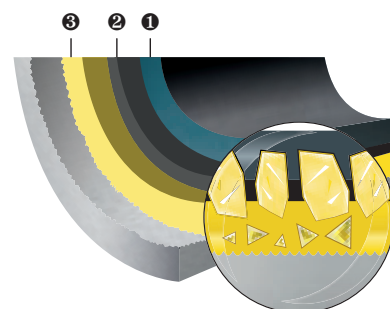

Ilość w opakowaniu zbiorczym:

6 szt.

EAN: 5903151001504

PATELNIĄ GRILLOWA Z ODLEWU ALUMINIOWEGO

MPG-28/7/01

- Wykonana z wysokiej jakości odlewu aluminiowego – doskonale przewodzącego ciepło
- Najwyższej jakości wielowarstwowa powłoka – szwajcarska technologia – **ILAG Ultimate**
- Wygodny i miły w dotyku uchwyt typu soft touch
- Grube ścianki gwarantują odporność na odkształcenia
- Karbowane dno o wyraźnie wypukłych żeberkach – doskonale do grillowania i smażenia potraw
- Łatwa w czyszczeniu powierzchnia
- Nie przypala i nie przywiera
- Odpowiednia do wszystkich rodzajów kuchni, w tym indukcyjnych

Parametry:

- szerokość: 28 cm

❶ **Top Coat** – zewnętrzna powłoka (PTFE) o najwyższych właściwościach nieprzywierających.

❷ **Primer** – warstwa łącząca wzmocniona cząsteczkami ceramiki, wyjątkowa odporność na ścieranie i zarysowania.